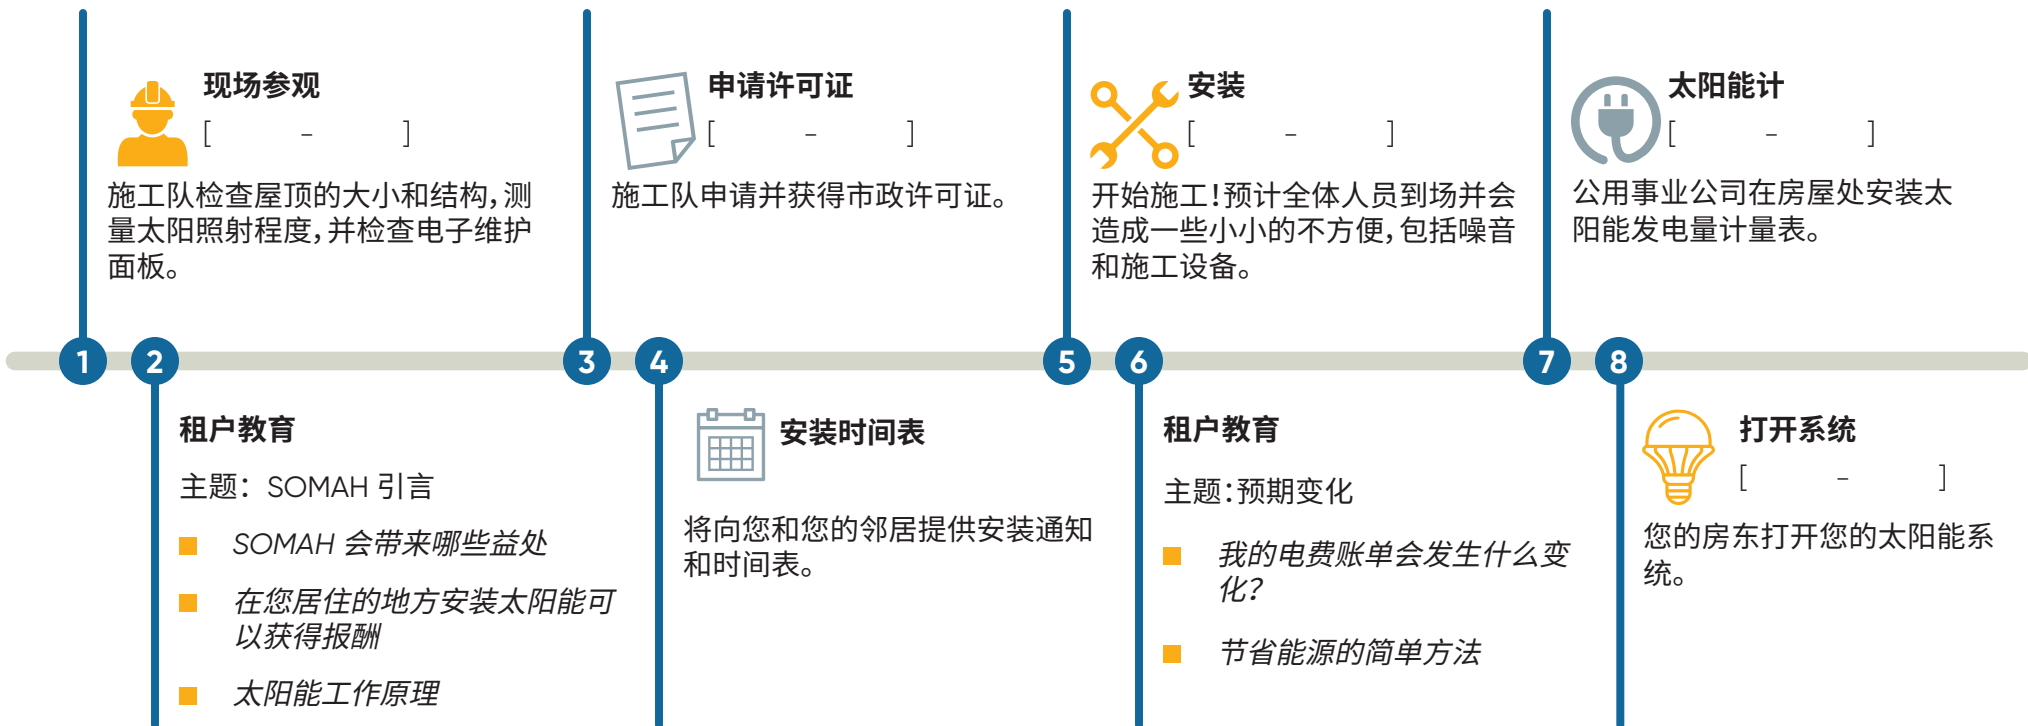

## 您社区的太阳能安装时间表

您的房屋安装太阳能电池板后,会发生一些改变。必须了解会发生什么,以及过程需要多长时间。以下时间表只是一个预估。有时安装人员可能会延误,您的物业经理会告知您有任何重大变动。

[CalSOMAH.org/tenants](http://CalSOMAH.org/tenants)

✉ [contact@calsomah.org](mailto:contact@calsomah.org)