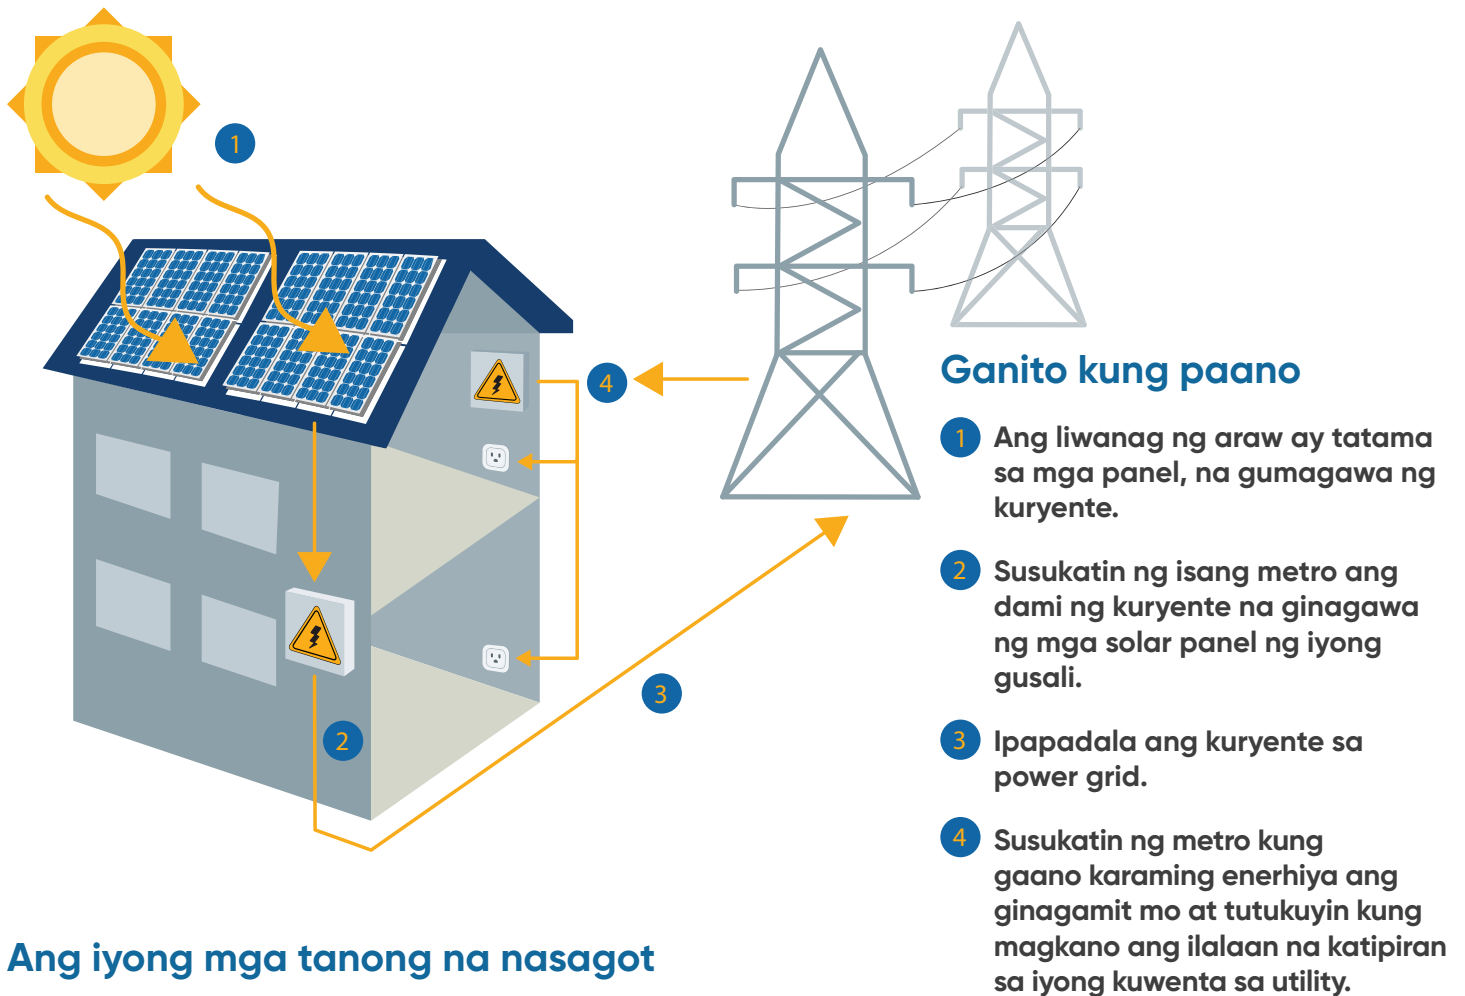

Paano ito gumagana

Ang mga sistema na de kuryenteng solar, na tinatawag din na mga sistemang photovoltaic (PV), ay gumagamit ng liwanag ng araw para gumawa ng kuryente.

Ang iyong mga tanong na nasagot

Magkakaroon ba ako ng kuryente sa gabi o kapag maulap sa labas?

Oo. Kahit na hindi gumagawa ng enerhiya ang mga solar panel kapag hindi sumisinag ang araw, nakakonekta ka pa rin sa iyong kumpanya ng utility.

Gaano katagal aabutin para ikabit ng mga kontratista ang mga solar panel sa aking gusali?